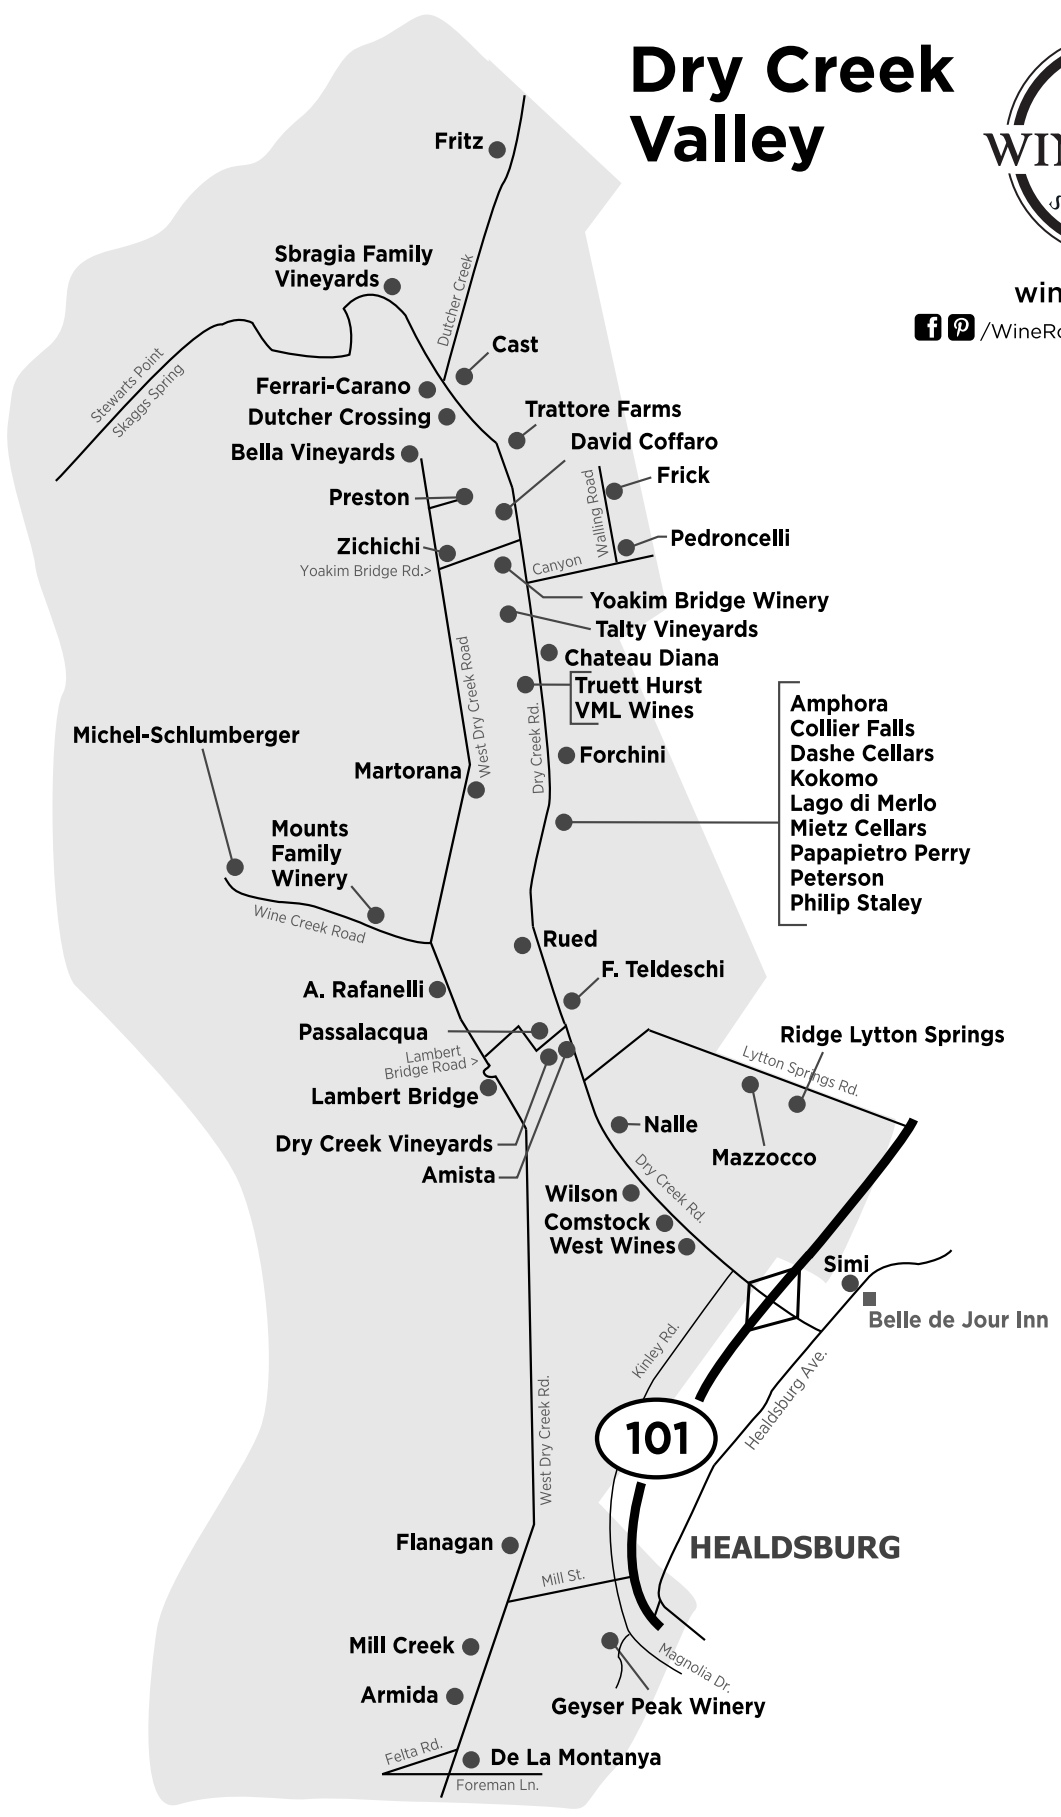

# Dry Creek Valley

wineroad.com

[f](#)
[p](#) /WineRoad
 [t](#)
[i](#) /TheWineRoad

- Amphora
- Collier Falls
- Dashe Cellars
- Kokomo
- Lago di Merlo
- Mietz Cellars
- Papapietro Perry
- Peterson
- Philip Staley

101

HEALDSBURG